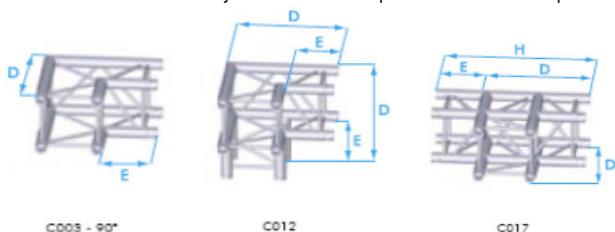

Truss Prolite X30V (vierkant)

Prolite truss X30V - 29 cm		€ 4,00
Prolite truss X30V - 50 cm		€ 5,00
Prolite truss X30V - 100 cm		€ 6,00
Prolite truss X30V - 200 cm		€ 9,00
Prolite truss X30V - 300 cm		€ 12,00
Prolite trusshoek X30V - C003	2-weg truss hoekstuk (rechte hoek 90 gr)	€ 10,00
Prolite trusshoek X30V - C012/013	3-weg truss hoekstuk	€ 12,00
Prolite trusshoek X30V - C017	3-weg truss T-stuk	€ 12,00
Prolite truss X30V floorplate	vloerplaat	€ 3,00