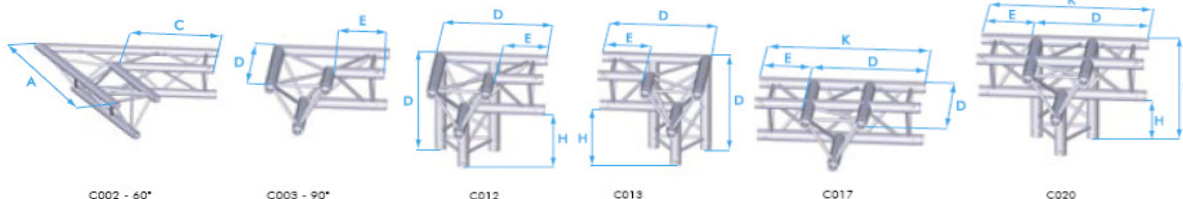

LICHTSTATIEVEN

2kW lichtstatief metaal	maximaal 40 kg draagkracht, metaal	€ 3,50
Manfrotto wind-up statief 087	max. 3,8m hoogte, max 50 kg draagkracht	€ 11,50
Fantek wind-up statief T-106	max. 6,4m hoogte, max 200kg draagkracht	€ 25,00
Trussplate/truss adapter Doughty	verstelbaar 20-40cm t.b.v. Truss	€ 1,50

TRUSSEN

Truss Prolite X30D (driehoek)

Prolite truss X30D - 50 cm		€ 4,00
Prolite truss X30D - 71 cm		€ 4,00
Prolite truss X30D - 100 cm		€ 4,00
Prolite truss X30D - 150 cm		€ 6,00
Prolite truss X30D - 200 cm		€ 6,50
Prolite truss X30D - 300 cm		€ 9,00
Prolite trusshoek X30D - C002	2-weg hoekstuk (scherpe hoek 60gr)	€ 9,00
Prolite trusshoek X30D - C003	2-weg hoekstuk (rechte hoek 90 gr)	€ 9,00
Prolite trusshoek X30D - C012/013	3-weg truss hoekstuk, apex down	€ 9,00
Prolite trusshoek X30D - C017	3-weg truss T-stuk, apex down	o.a.
Prolite trusshoek X30D - C020	4-weg truss T-stuk, apex down, met poot naar beneden	€ 10,50
Prolite truss X30D floorplate	vloerplaat	€ 3,00